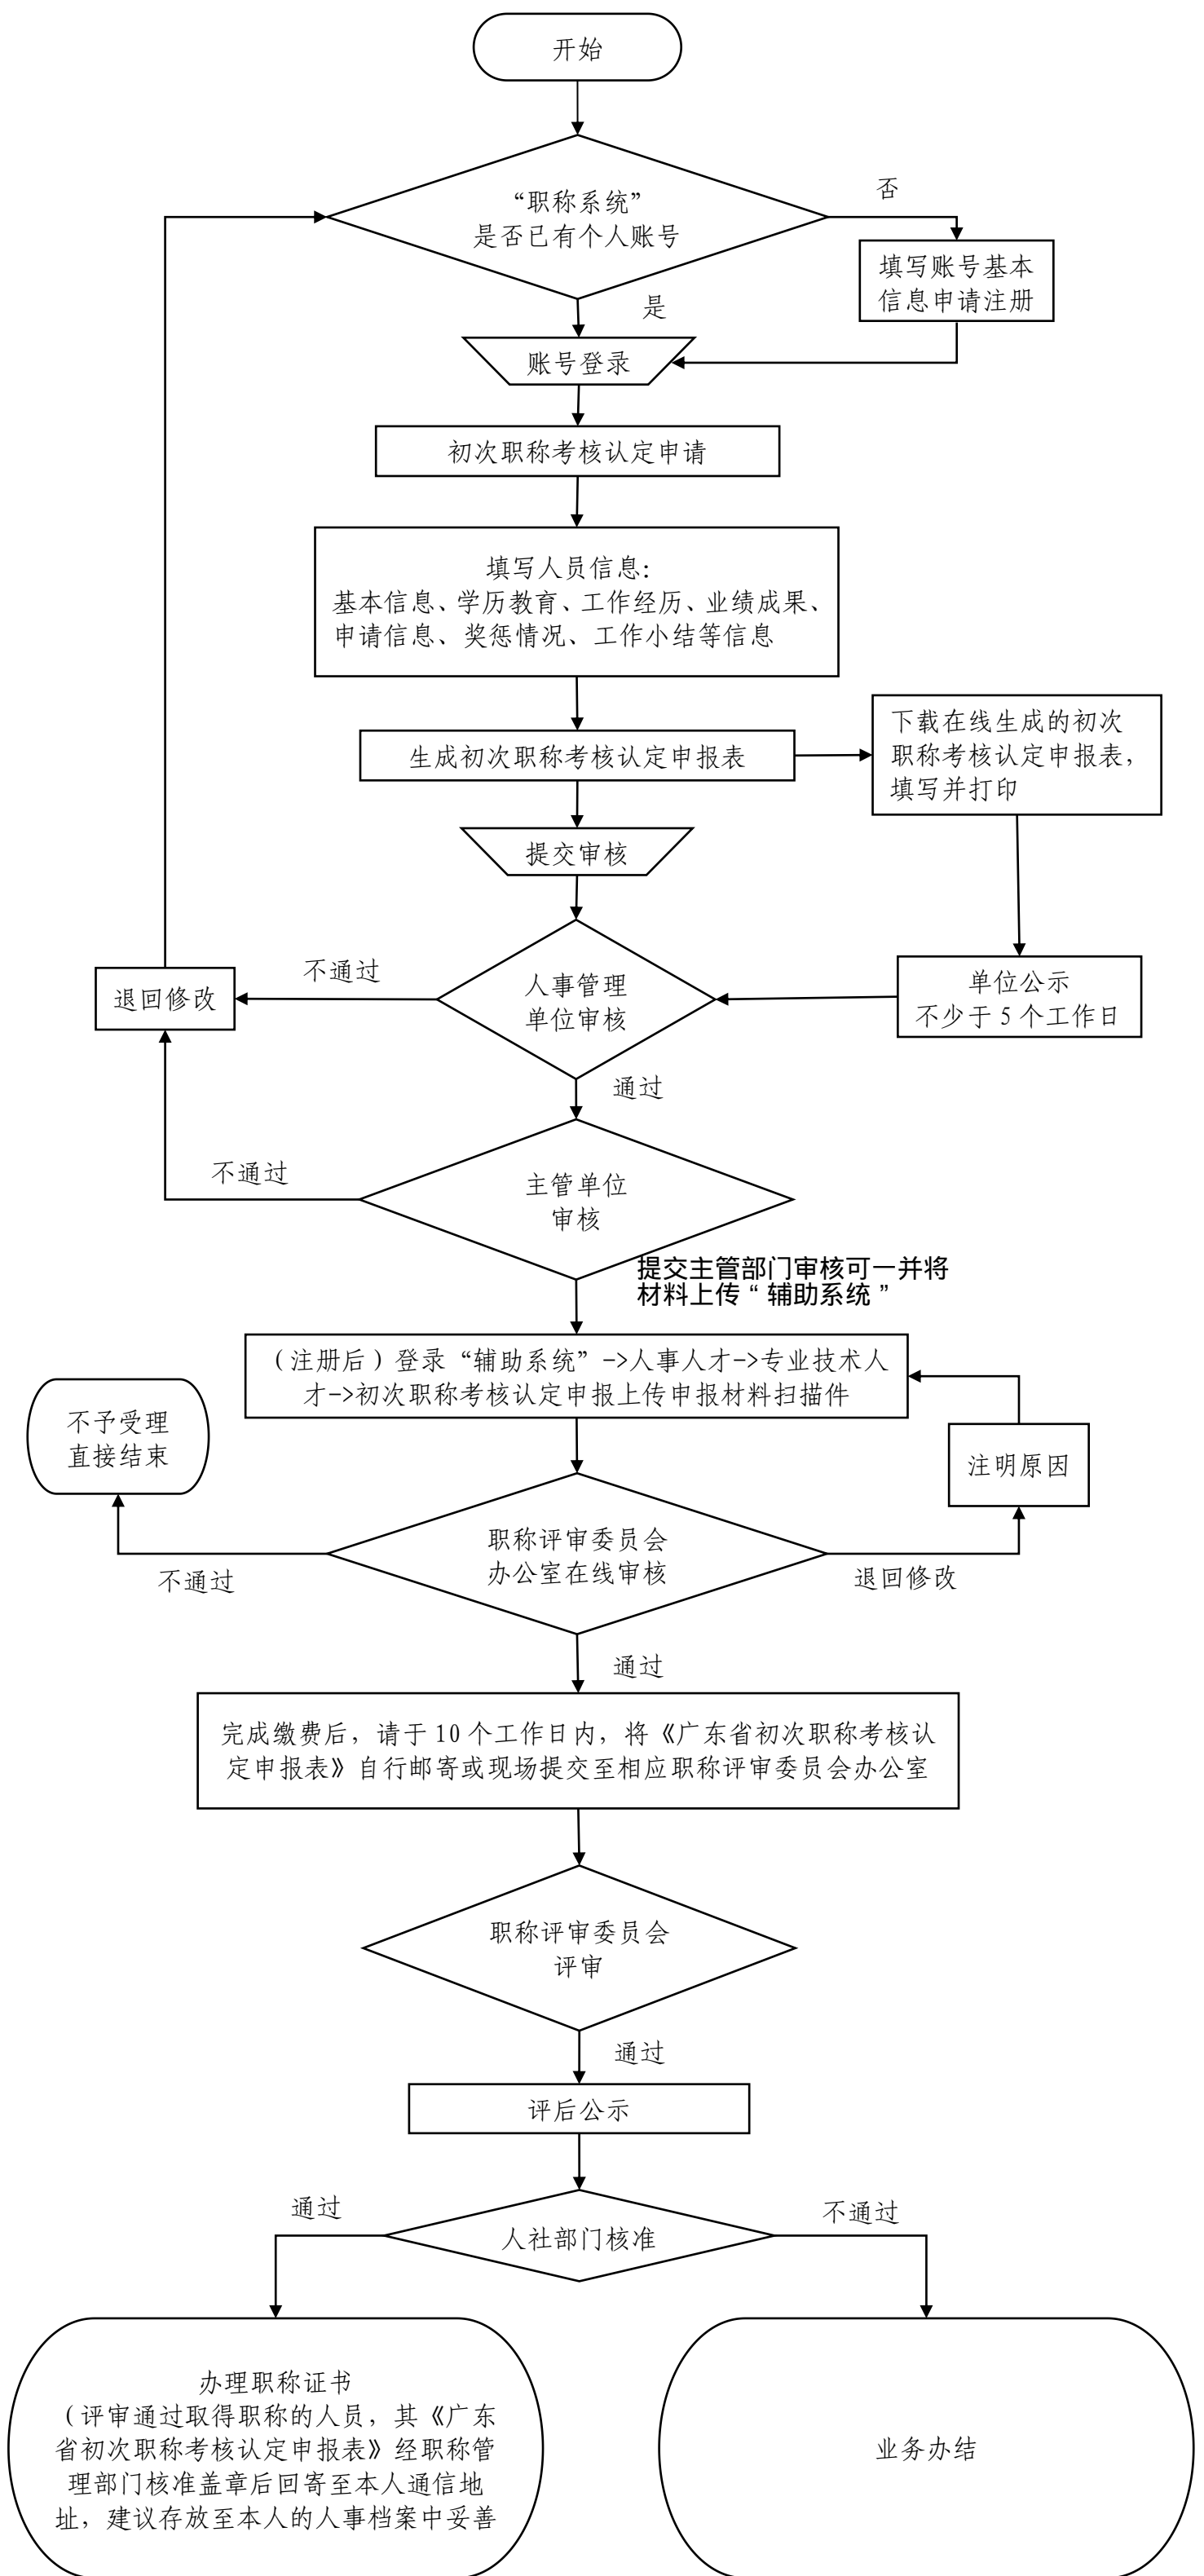

### 初次职称考核认定申报流程

备注：1. “广东省专业技术人员职称管理系统”简称“职称系统”。  
(网址：<http://www.gdhrss.gov.cn/gdweb/>)

2. “职称辅助申报系统”简称“辅助系统”。  
(网址：<https://wsfw.zhhsj.zhuhai.gov.cn/zhhsClient>)

3. 申报人可在“职称系统”的“状态”栏和“辅助系统”的“审核状态”栏查看最新进展情况。