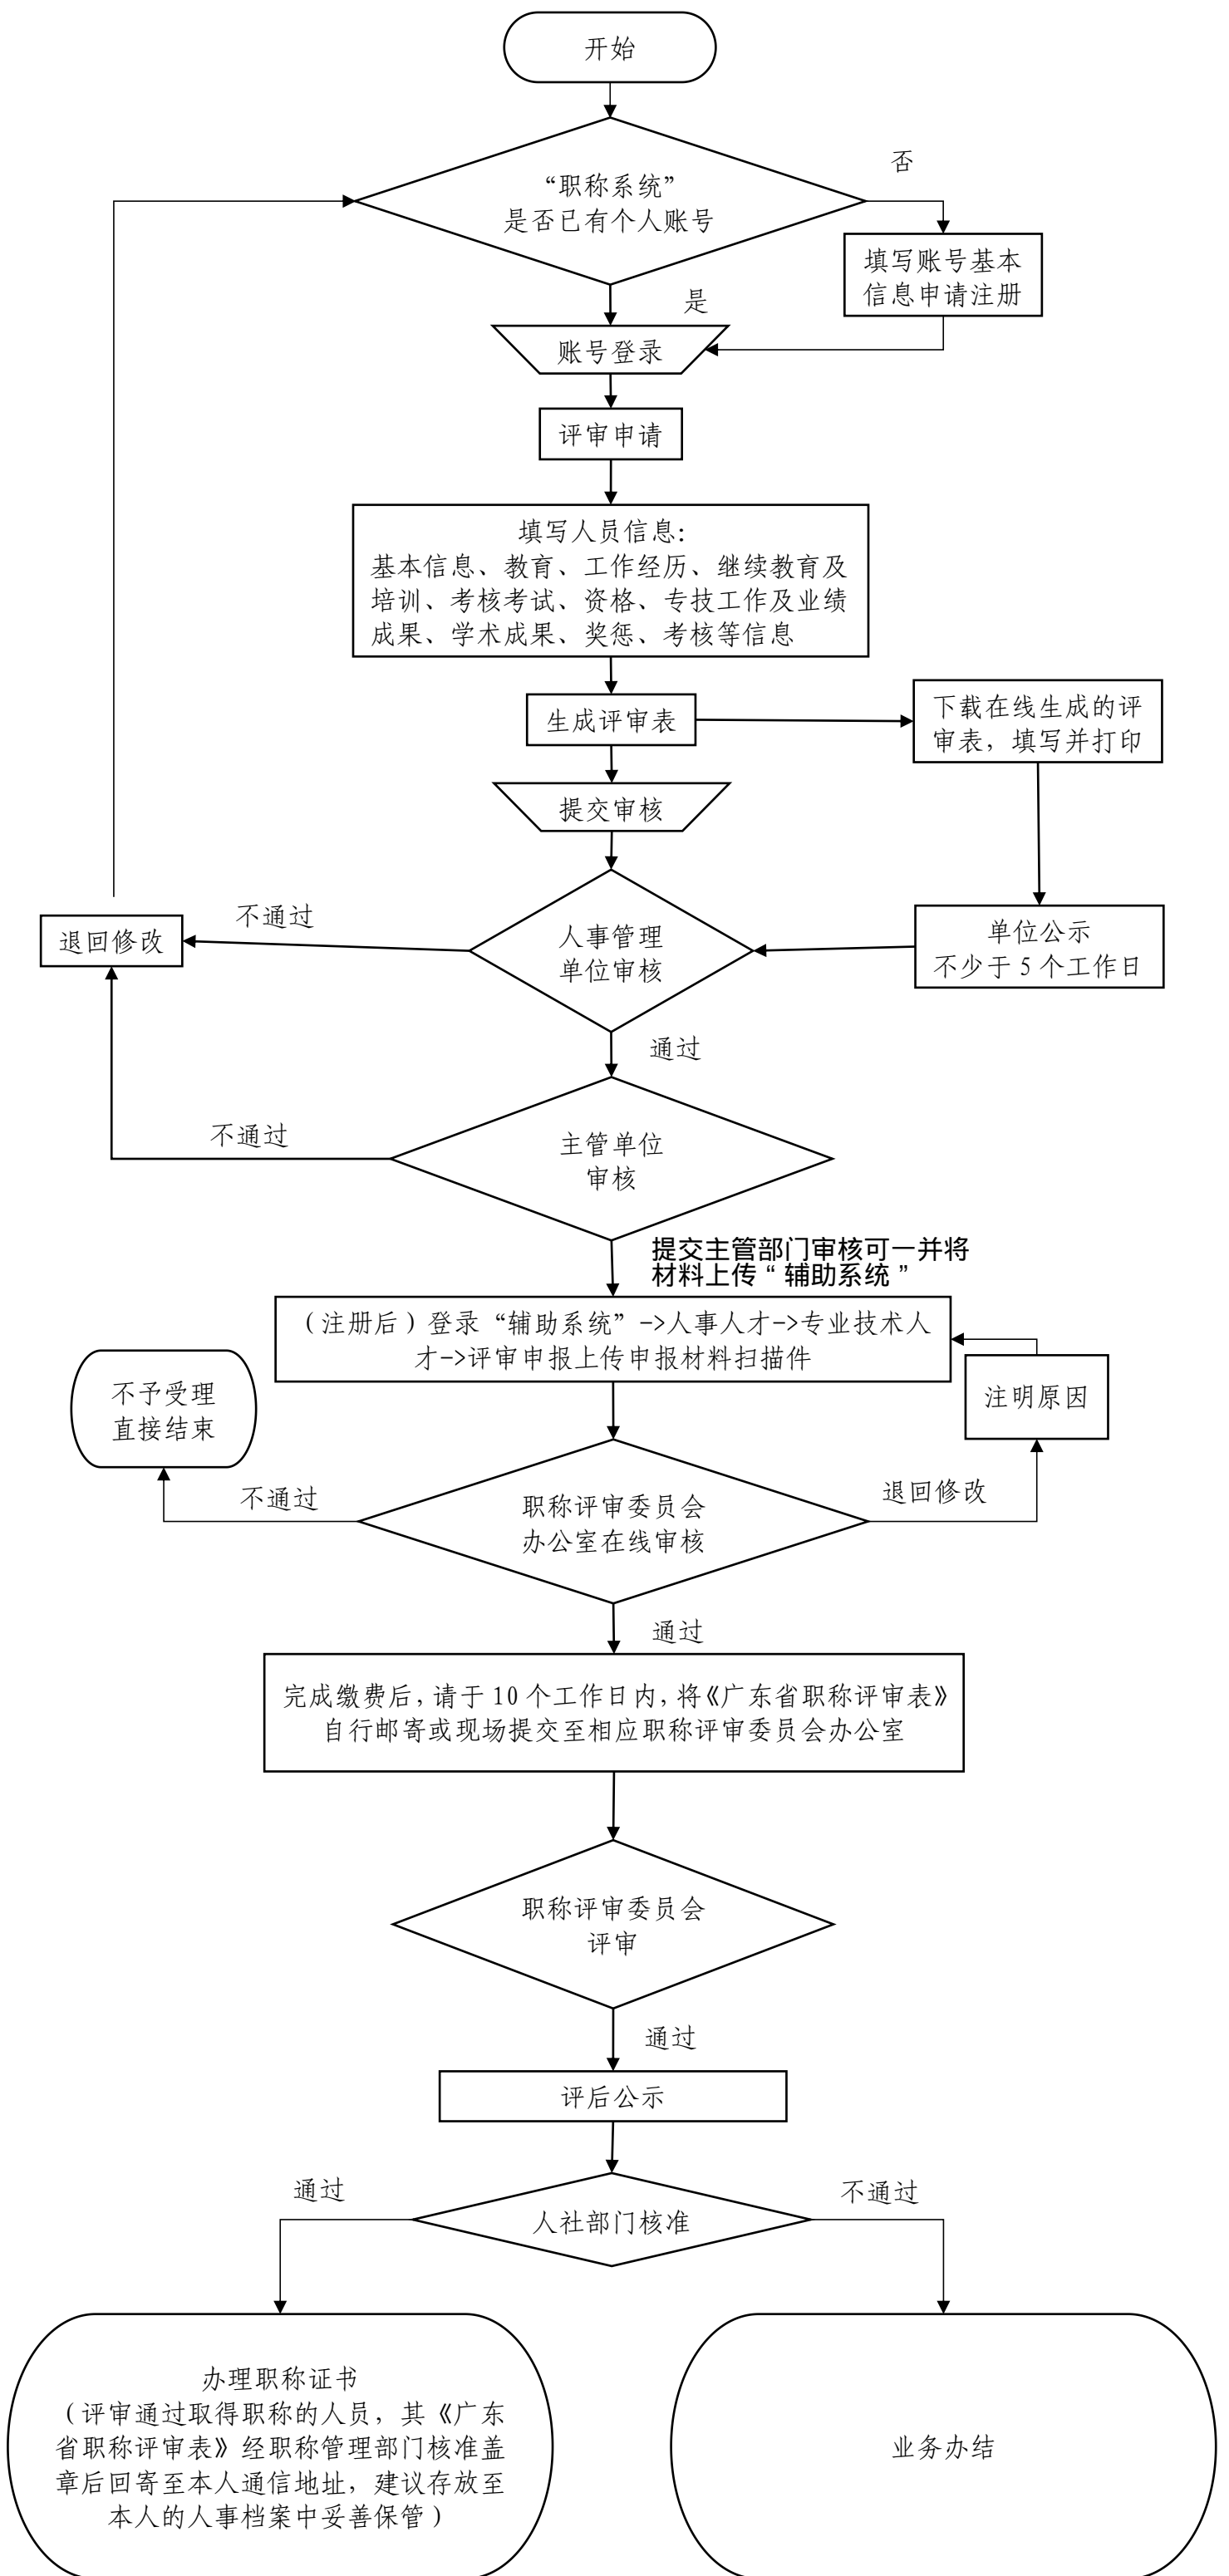

职称评审申报流程

备注: 1. “广东省专业技术人员职称管理系统”简称“职称系统”。
(网址: <http://www.gdhrss.gov.cn/gdweb/>)

2. “职称辅助申报系统”简称“辅助系统”。
(网址: <https://wsfw.zhhsj.zhuhai.gov.cn/zhhsClient>)

3. 申报人可在“职称系统”的“状态”栏和“辅助系统”的“审核核
状态”栏查看最新进展情况。